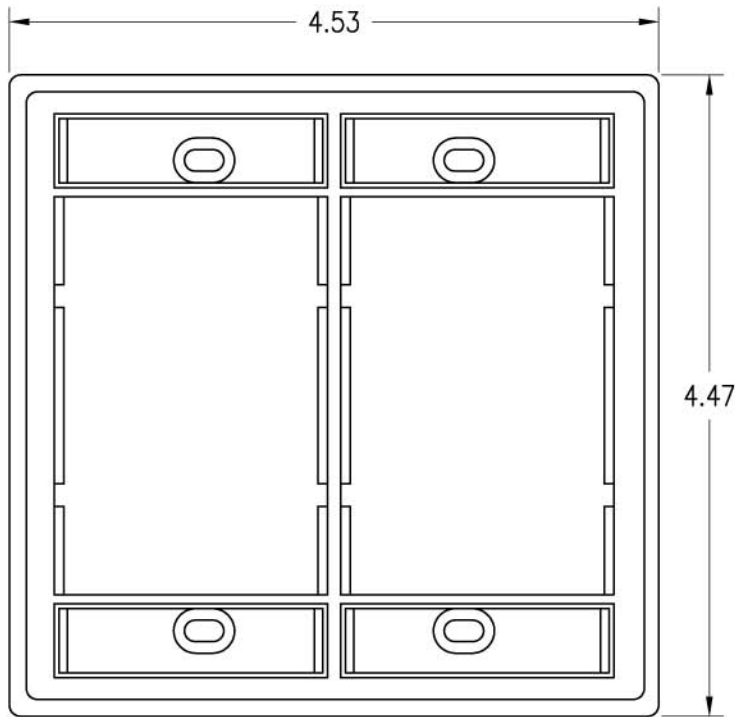

40300159

SCALE 2/1